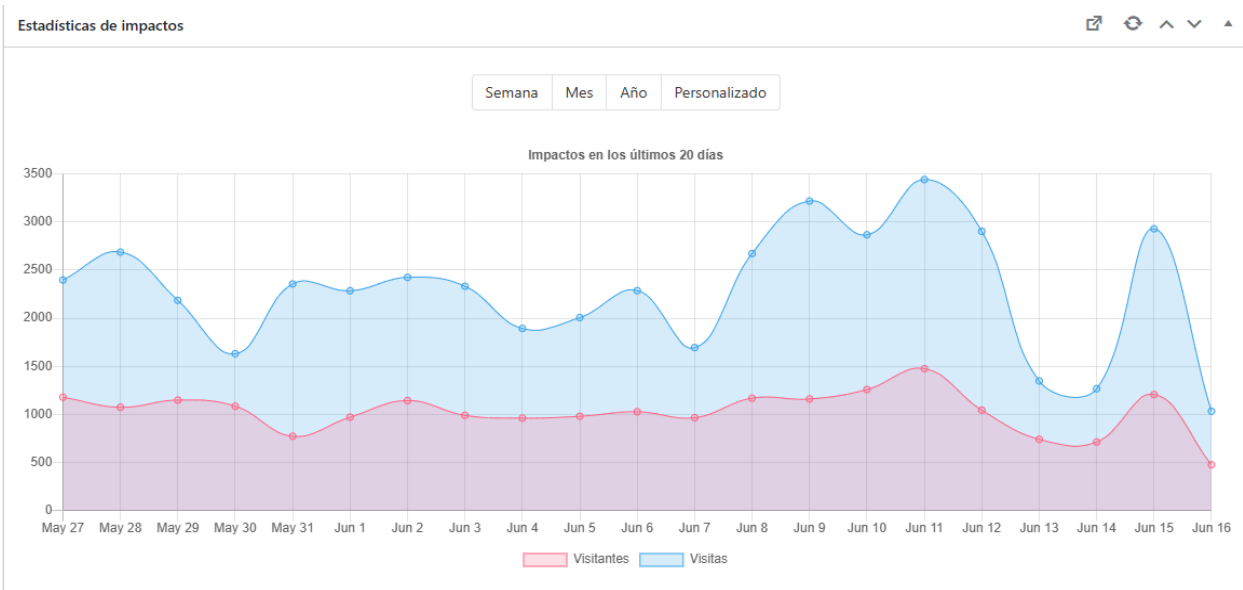

ESTADISTICA DE LOS ENLACES MÁS VISITADAS EN LA PAGINA WEB INSTITUCIONAL CUANTITATIVO Y CUALITATIVO – ENERO- JUNIO 2026

10 páginas principales

| ID | Título | Enlace | Visitas |
|----|--|---|---------|
| 1 | Página de inicio | / | 938.034 |
| 2 | Reglamentación Aeronáutica Boliviana (RAB) | /reglamentacion-aeronautica-boliviana-rab/ | 194.424 |
| 3 | Licencias al Personal Aeronáutico | /licencias-del-personal/ | 137.468 |
| 4 | Aeródromos | /aerodromos/ | 48.086 |
| 5 | Licencias al Personal Aeronáutico | /licencias-del-personal | 45.571 |
| 6 | RPA's DRONES | /drones/ | 37.228 |
| 7 | Formulario para Requisito y Solicitud de Licencias | /formularios-pel/ | 35.861 |
| 8 | FORMULARIO DE SALUD PARA LOCALIZAR A PASAJEROS II | /formulario-de-salud-para-localizar-a-pasajeros-ii/ | 34.119 |
| 9 | Servicios y Requisitos | /servicios/ | 33.600 |
| 10 | ADMINISTRACION DE LA SEGURIDAD OPERACIONAL | /administracion-de-la-seguridad-operacional/ | 29.410 |