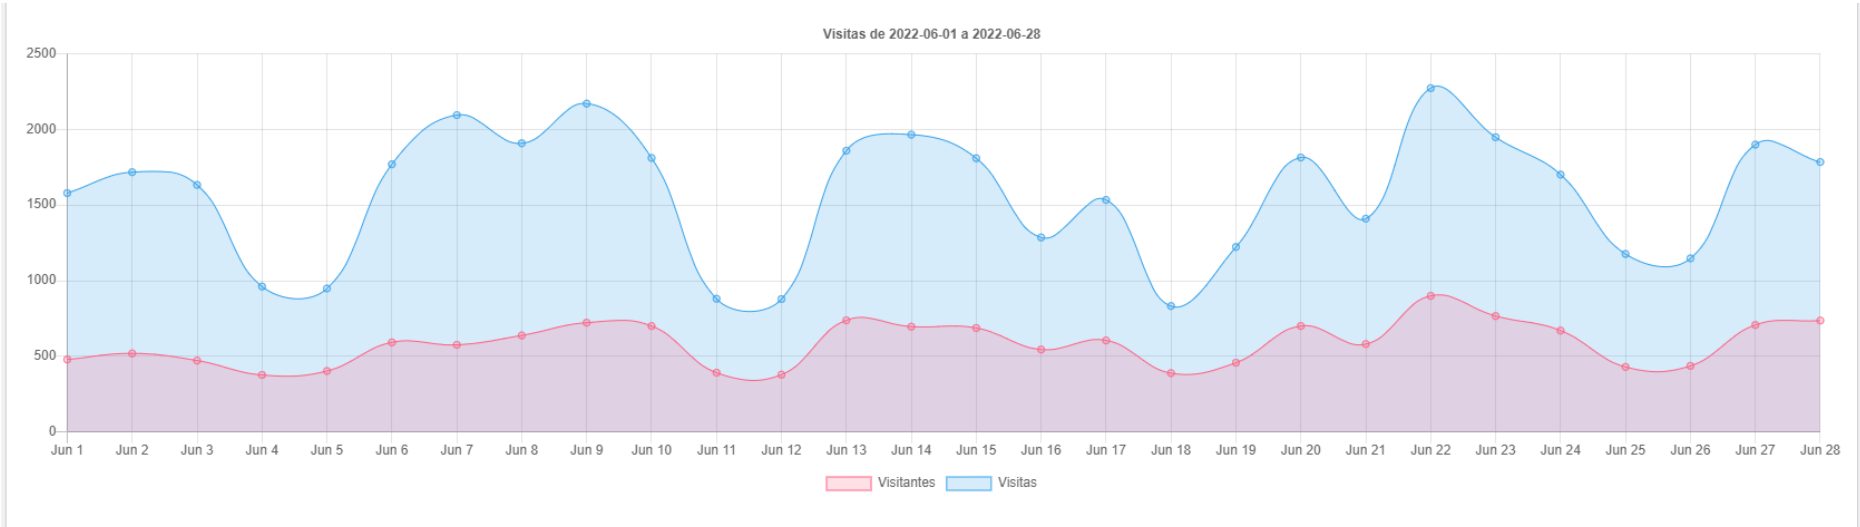

TRAFICO DE VISITAS

2022-06-01 a 2022-06-28 [Ir](#)

	Visitas	Visitantes
Total del gráfico:	44.014	16.321
Total de todos los tiempos:	665.834	277.793

LAS MÁS VISITADAS

10 páginas principales			
ID	Título	Enlace	Visitas
1	Página de inicio	/	154.570
2	Reglamentación Aeronáutica Boliviana (RAB)	/reglamentacion-aeronautica-boliviana-rab/	33.180
3	FORMULARIO DE SALUD PARA LOCALIZAR A PASAJEROS II	/formulario-de-salud-para-localizar-a-pasajeros-ii/	22.430
4	Licencias al Personal Aeronáutico	/licencias-del-personal/	15.462
5	formulario de salud para localizar a pasajeros	/formulario-de-salud/	10.171
6	Licencias al Personal Aeronáutico	/licencias-del-personal	8.755
7	RPA's DRONES	/drones/	6.966
8	Aeródromos	/aerodromos/	6.814
9	Formulario para Requisito y Solicitud de Licencias	/formularios-pel/	6.661
10	Servicios y Requisitos	/servicios	6.478