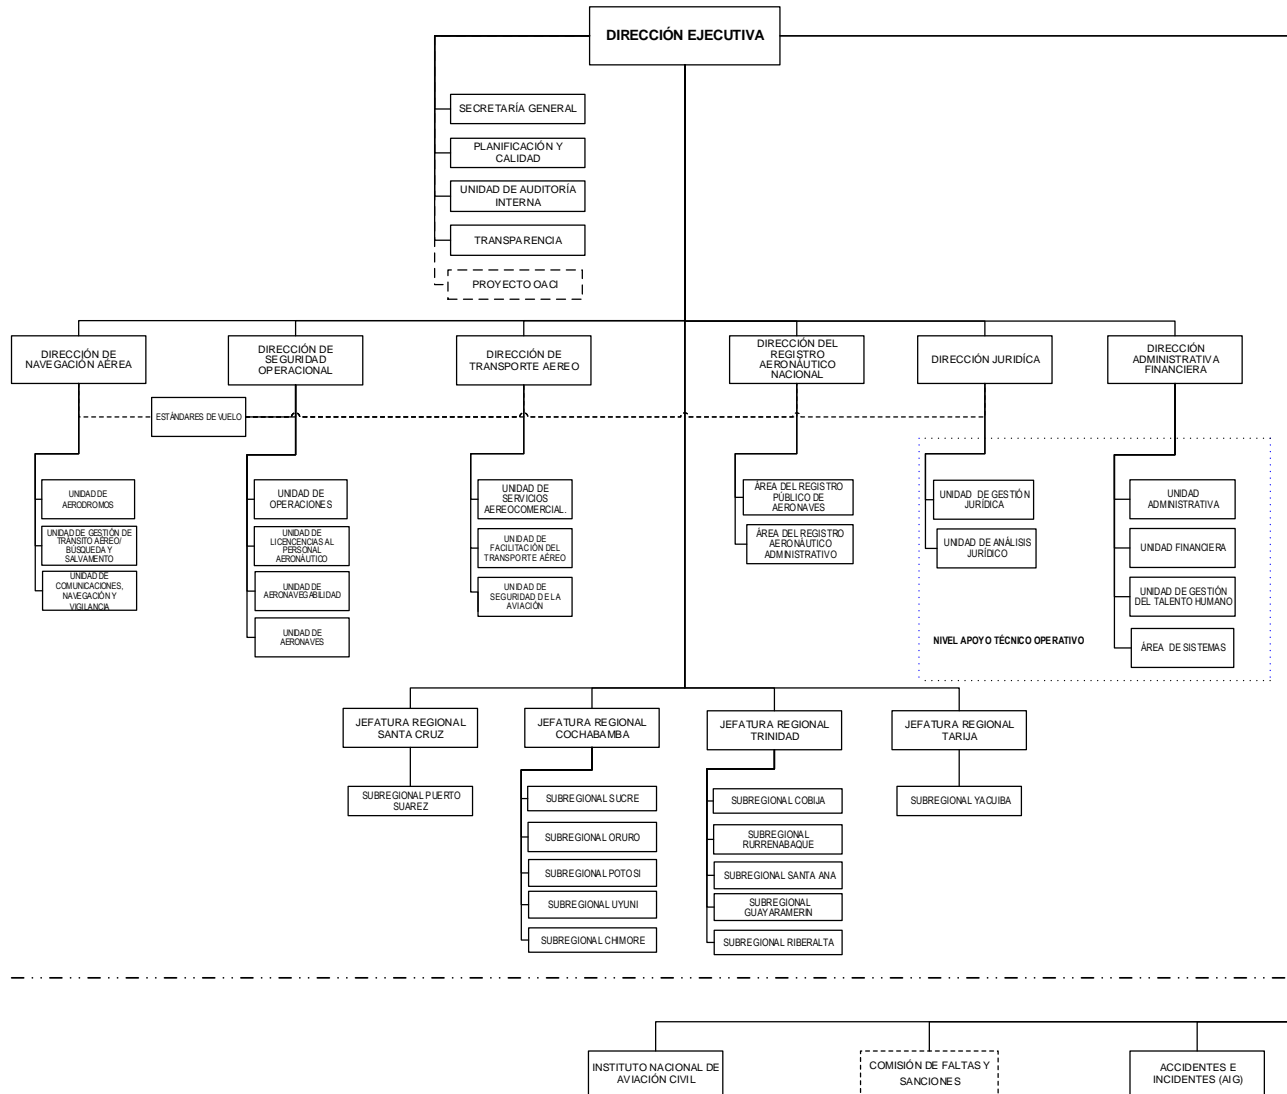

# ORGANIGRAMA DE LA DIRECCIÓN GENERAL DE AERONÁUTICA CIVIL

NIVEL EJECUTIVO

STAFF

NIVEL DIRECTIVO

NIVEL TÉCNICO OPERATIVO

NIVEL APOYO TÉCNICO OPERATIVO

NIVEL APOYO OPERATIVO