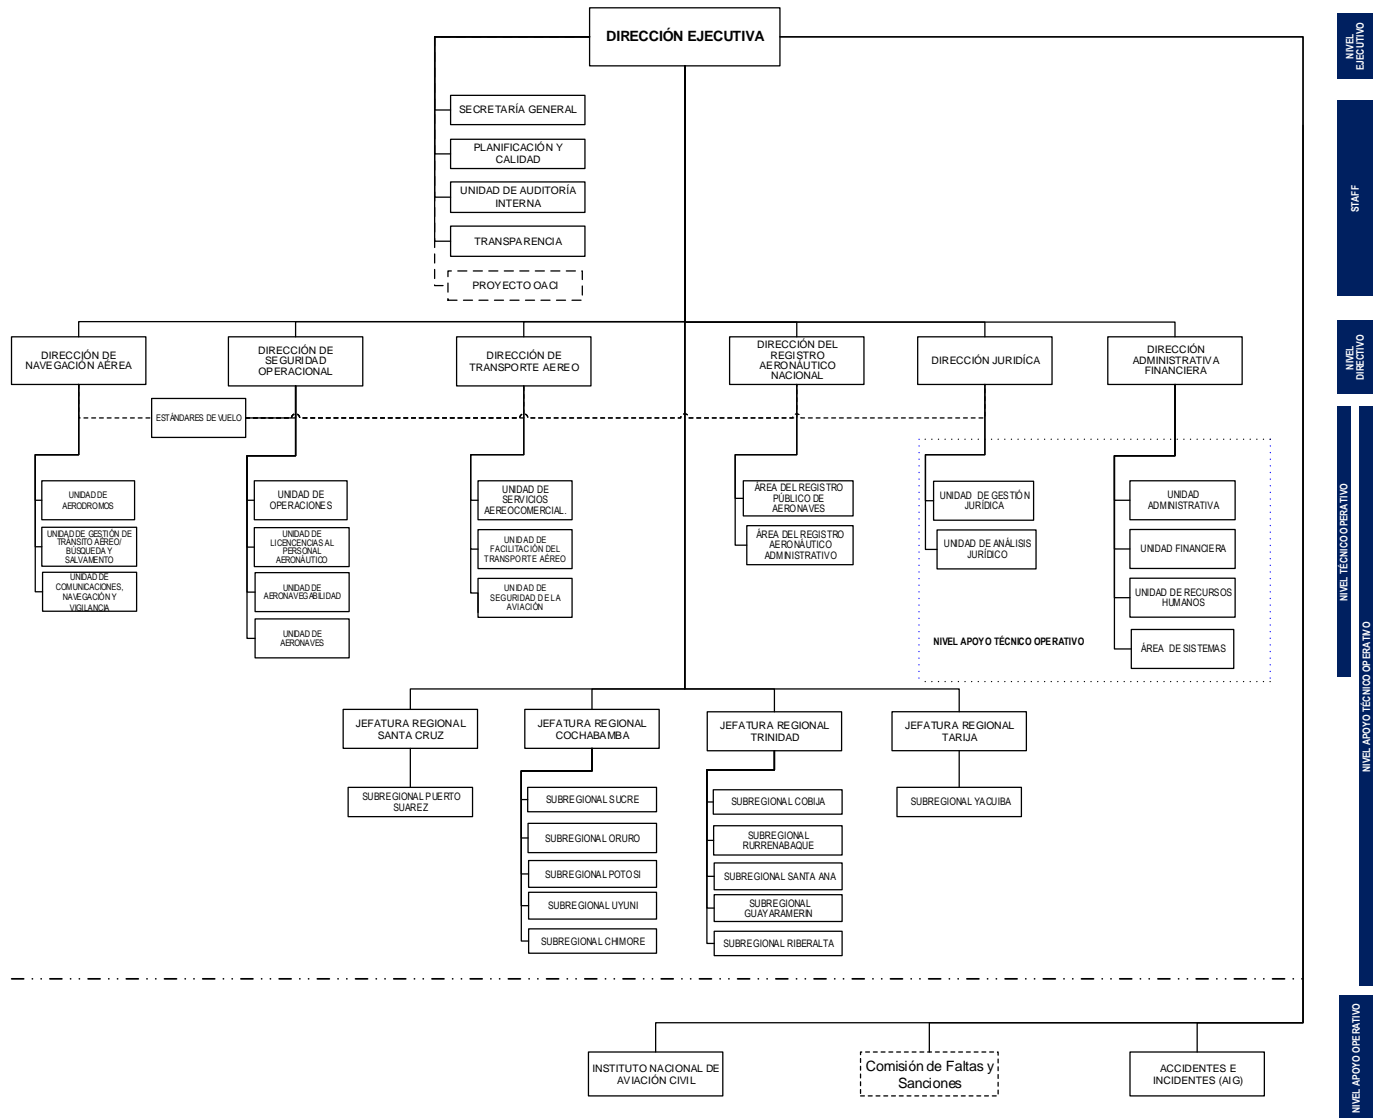

# ORGANIGRAMA DE LA DIRECCIÓN GENERAL DE AERONÁUTICA CIVIL

NIVEL EJECUTIVO

STAFF

NIVEL DIRECTIVO

NIVEL TÉCNICO OPERATIVO

NIVEL APOYO TÉCNICO OPERATIVO

NIVEL APOYO OPERATIVO