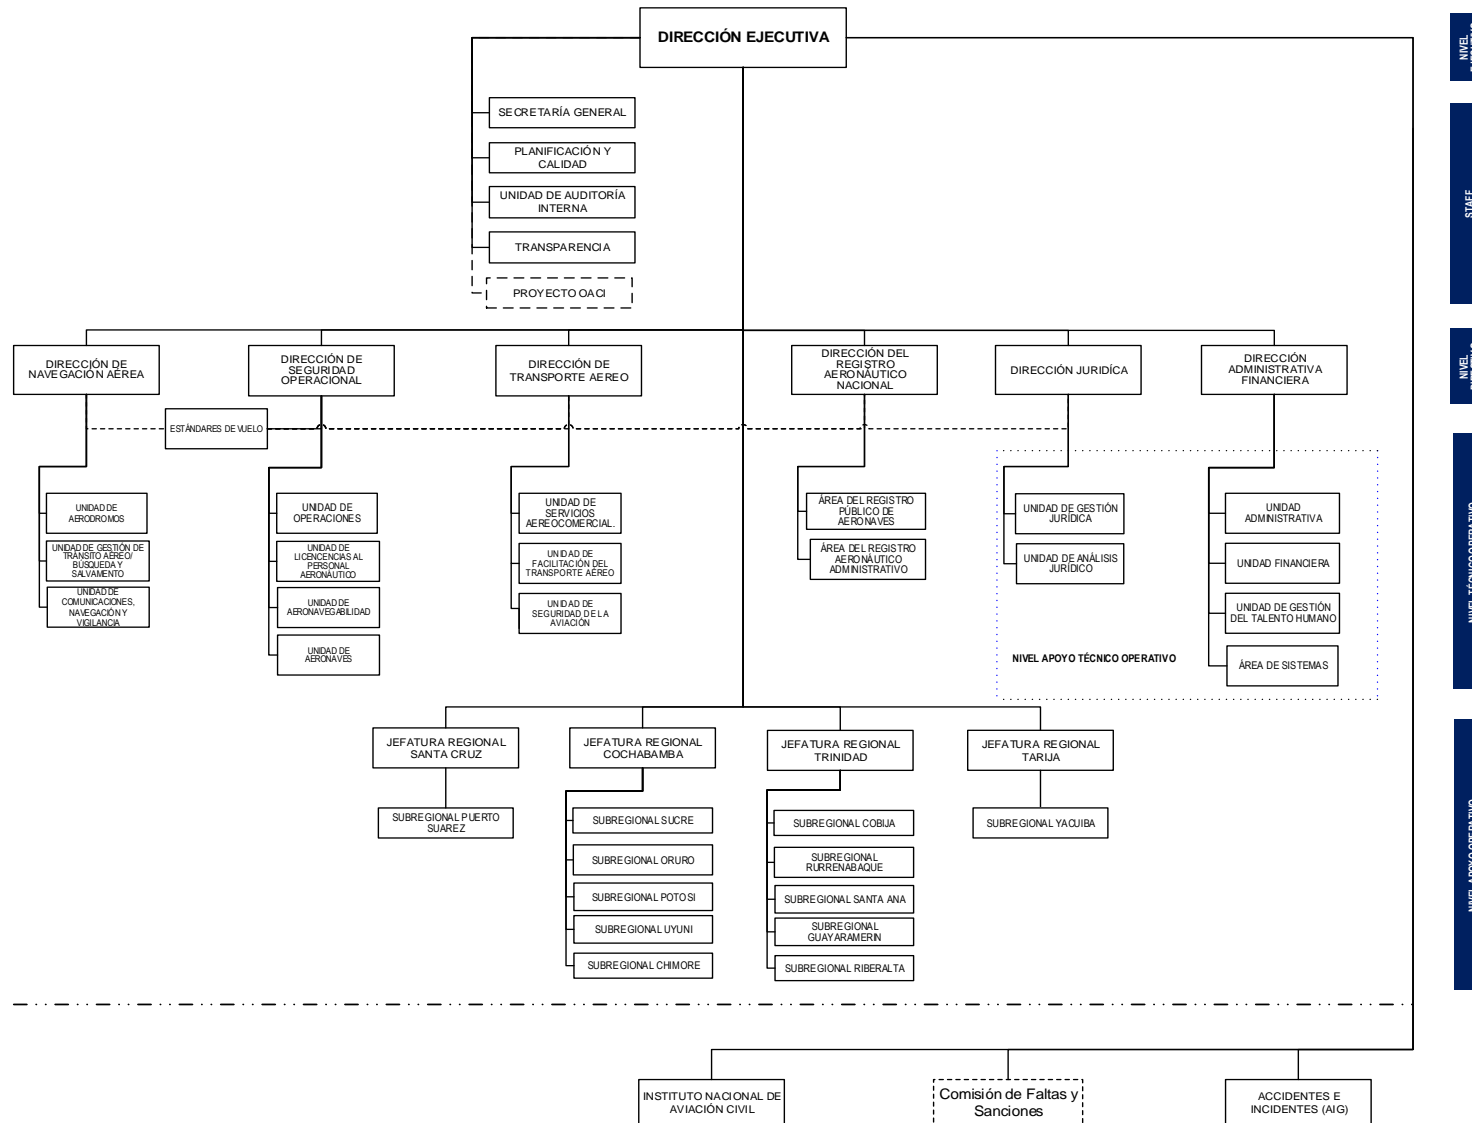

ORGANIGRAMA DE LA DIRECCIÓN GENERAL DE AERONÁUTICA CIVIL

NIVEL EJECUTIVO

STAFF

NIVEL DIRECTIVO

NIVEL TÉCNICO OPERATIVO

NIVEL APOYO OPERATIVO