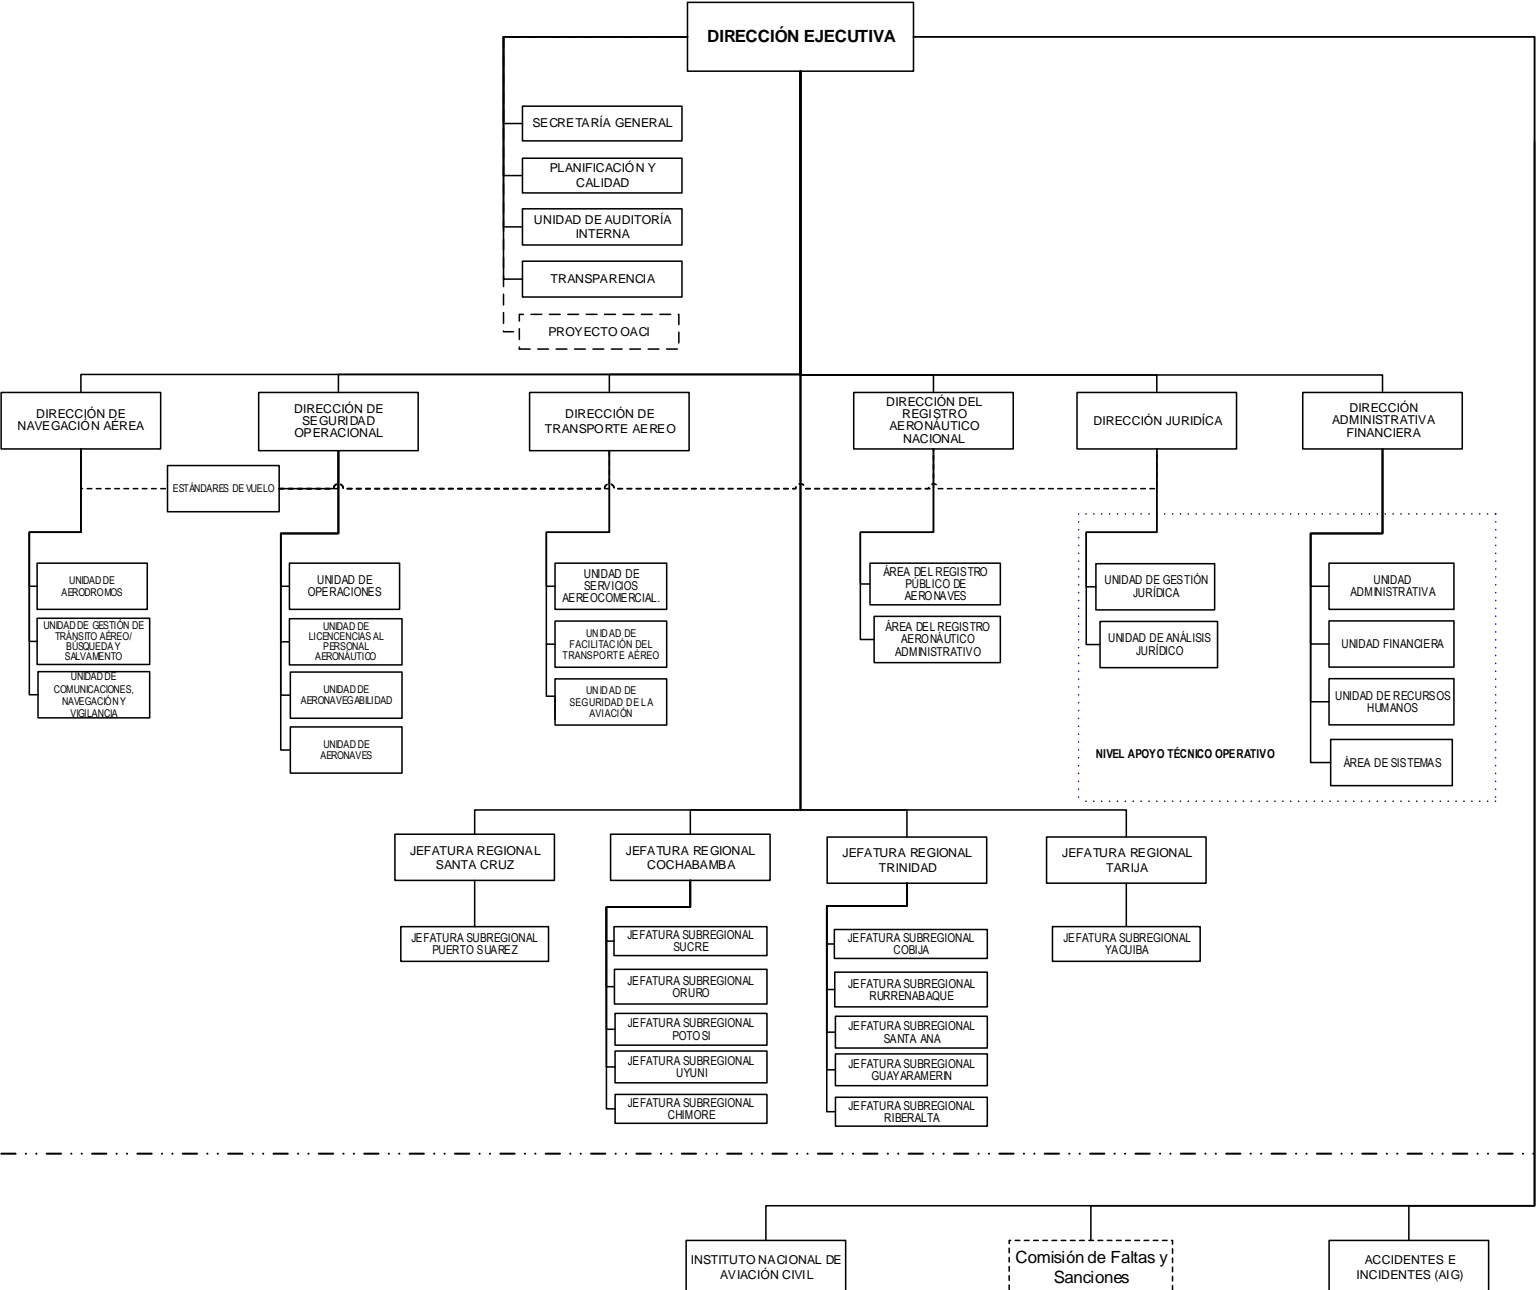

ORGANIGRAMA DE LA DIRECCIÓN GENERAL DE AERONÁUTICA CIVIL

NIVEL EJECUTIVO

STAFF

NIVEL DIRECTIVO

NIVEL TÉCNICO OPERATIVO

NIVEL APOYO OPERATIVO